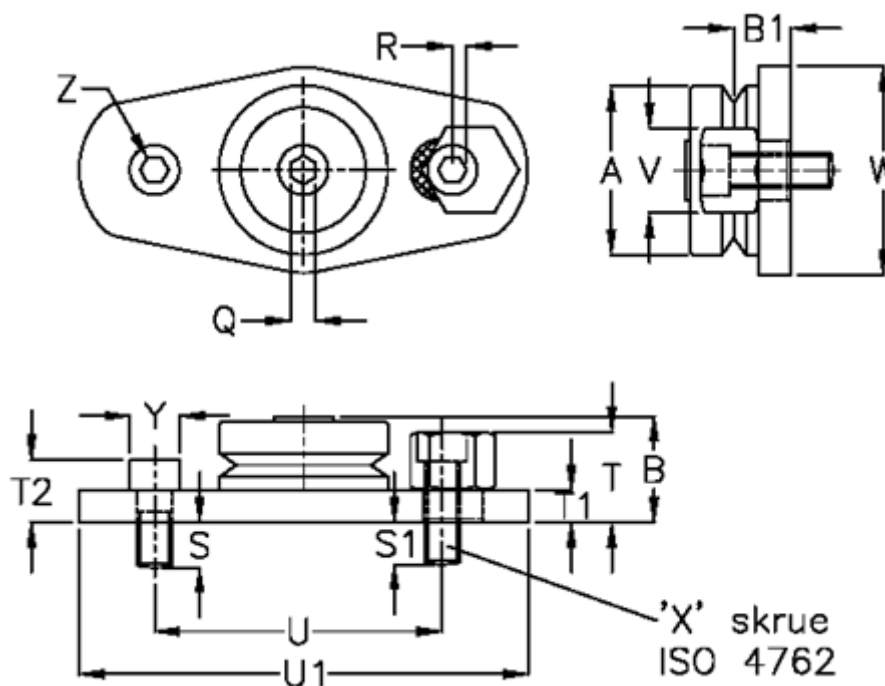

Varenummer: 057153302512
 Beskrivelse: HEPCO GV3 leje BHJ 25 EDR
 Standart til blindhuls montering

Mål

a = 25.0	T1 = 5.00	Y = 8.5
B = 16.6	T2 = 10.00	Z = 10
B1 = 9.00	U = 50.0	
Q = 3.0	U1 = 72.0	
R = 1.5	V = 14	
S = 7.00	vægt kg/1000 = 0	
S1 = 9.0	W = 32.0	
T = 12.0	X = M5	